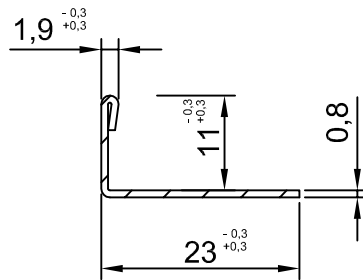

číslo výkresu:

**10001**

Tolerance  
dle ČSN  
ISO  
2768-1

Výrobek: **Nerez Profil L 11mm 300cm  
Brus**

	Datum	Jméno	Podpis
Zpracoval	6.4.2020	Rothschein	
Kontrola 1			
Kontrola 2			

Materiál: **SM Nerez Profil L 11mm 300cm Brus  
č.položky - 10007  
Krycí fólie 15x500 3,15M č. položky - 10105**

Délka: 3000mm      Hmotnost: 0,498kg

Poznámka:

Popis:

1	Z
	1
A4	